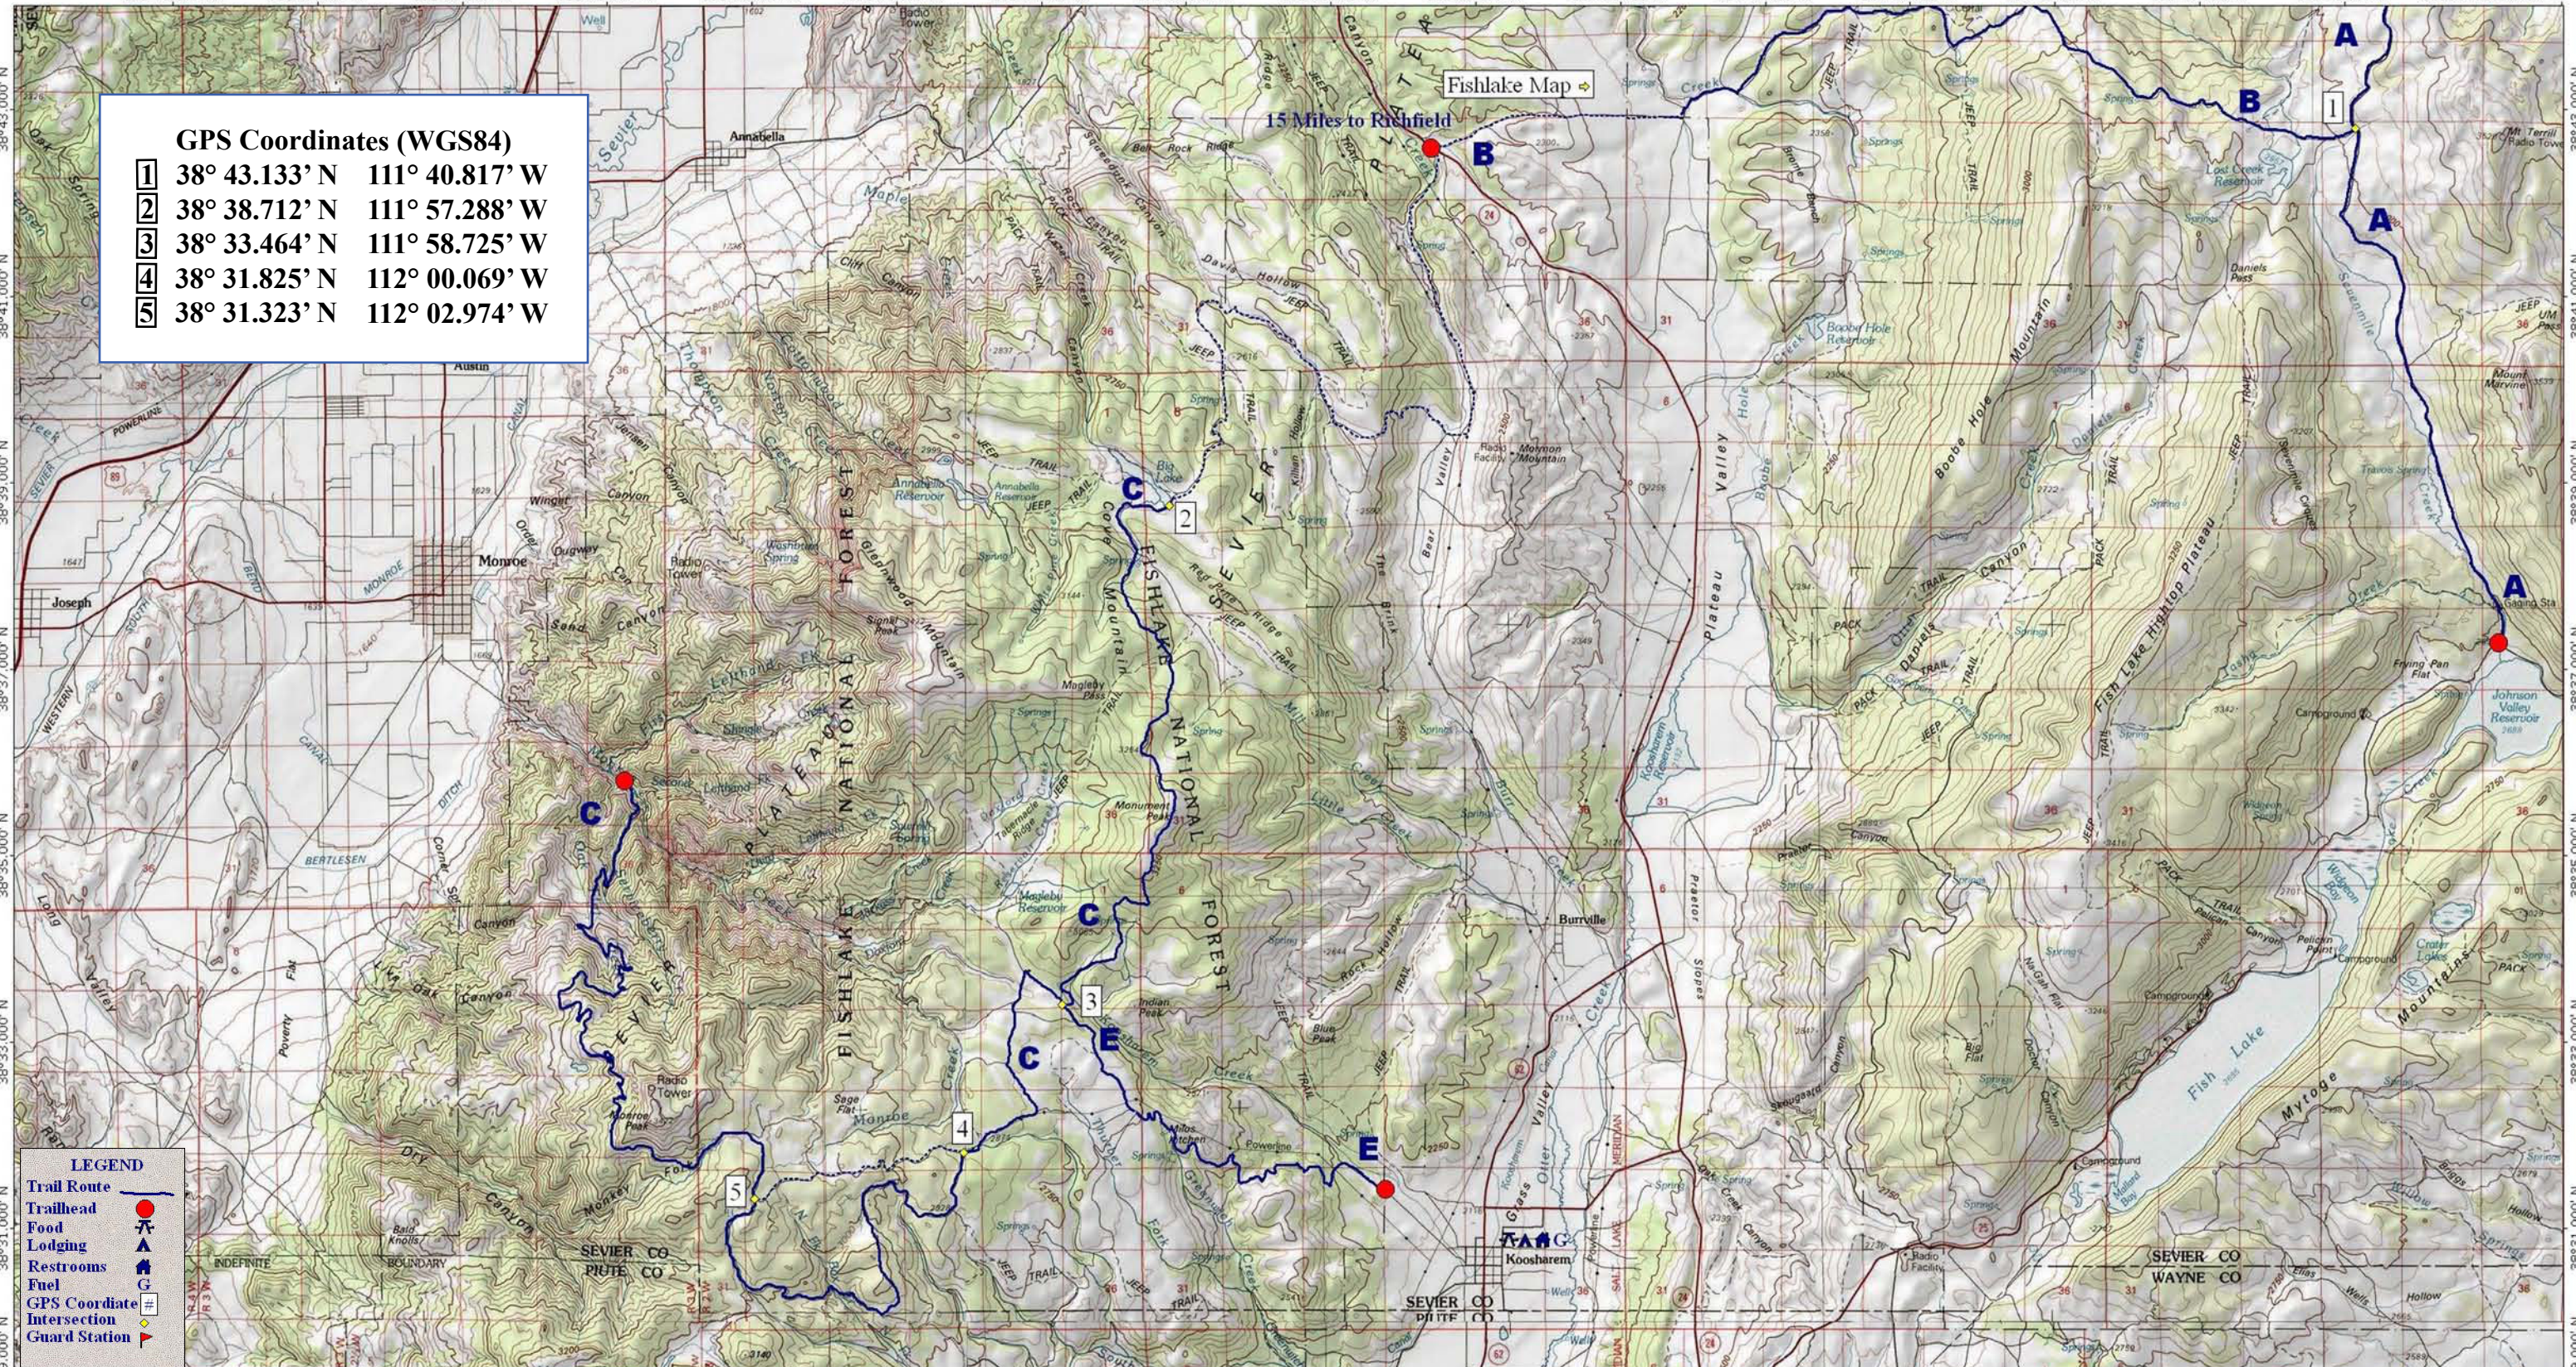

112°11.000' W 112°09.000' W 112°07.000' W 112°05.000' W 112°03.000' W 112°01.000' W 111°59.000' W 111°57.000' W 111°55.000' W 111°53.000' W 111°51.000' W 111°49.000' W 111°47.000' W 111°45.000' W 111°43.000' W 111°41.000' W WGS84 111°38.000' W

**GPS Coordinates (WGS84)**

1	38° 43.133' N	111° 40.817' W
2	38° 38.712' N	111° 57.288' W
3	38° 33.464' N	111° 58.725' W
4	38° 31.825' N	112° 00.069' W
5	38° 31.323' N	112° 02.974' W

**LEGEND**

- Trail Route
- Trailhead
- Food
- Lodging
- Restrooms
- Fuel
- GPS Coordinate
- Intersection
- Guard Station

# MONROE MOUNTAIN

112°11.000' W 112°09.000' W 112°07.000' W 112°05.000' W 112°03.000' W 112°01.000' W 111°59.000' W 111°57.000' W 111°55.000' W 111°53.000' W 111°51.000' W 111°49.000' W 111°47.000' W 111°45.000' W 111°43.000' W 111°41.000' W WGS84 111°38.000' W